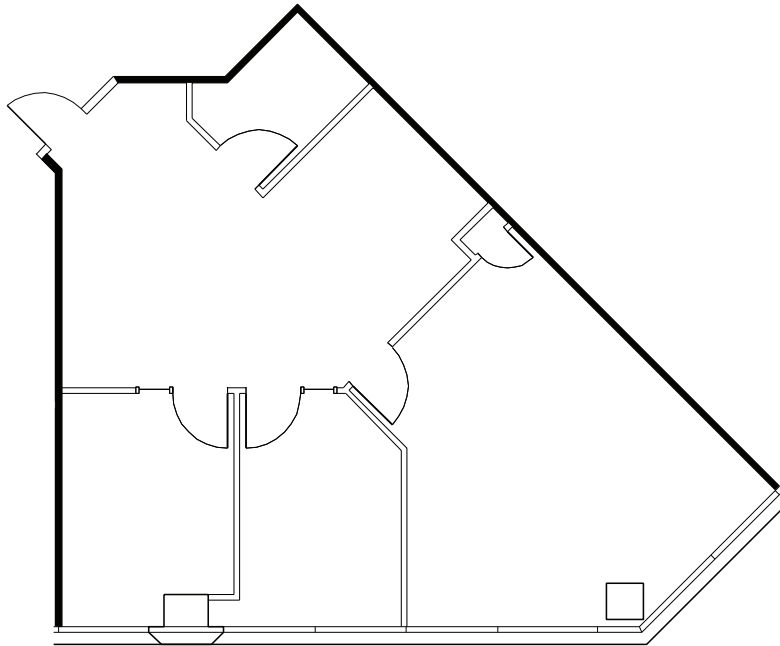

Suite 615 ±1,057 RSF Available

Breck Lutz (925) 974-0109 blutz@newmarkccarey.com CA RE License #00936859

Alex Grell (925) 974-0108 agrell@newmarkccarey.com CA RE License #01222891