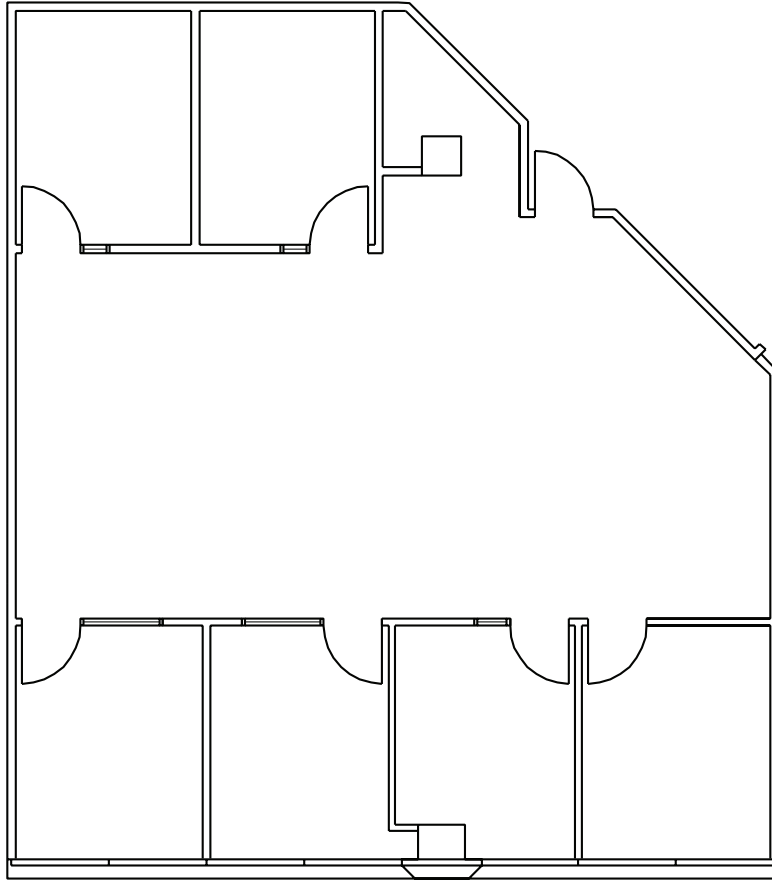

Suite 630 ±1,766 RSF Available

Breck Lutz (925) 974-0109 blutz@newmarkccarey.com CA RE License #00936859

Alex Grell (925) 974-0108 agrell@newmarkccarey.com CA RE License #01222891